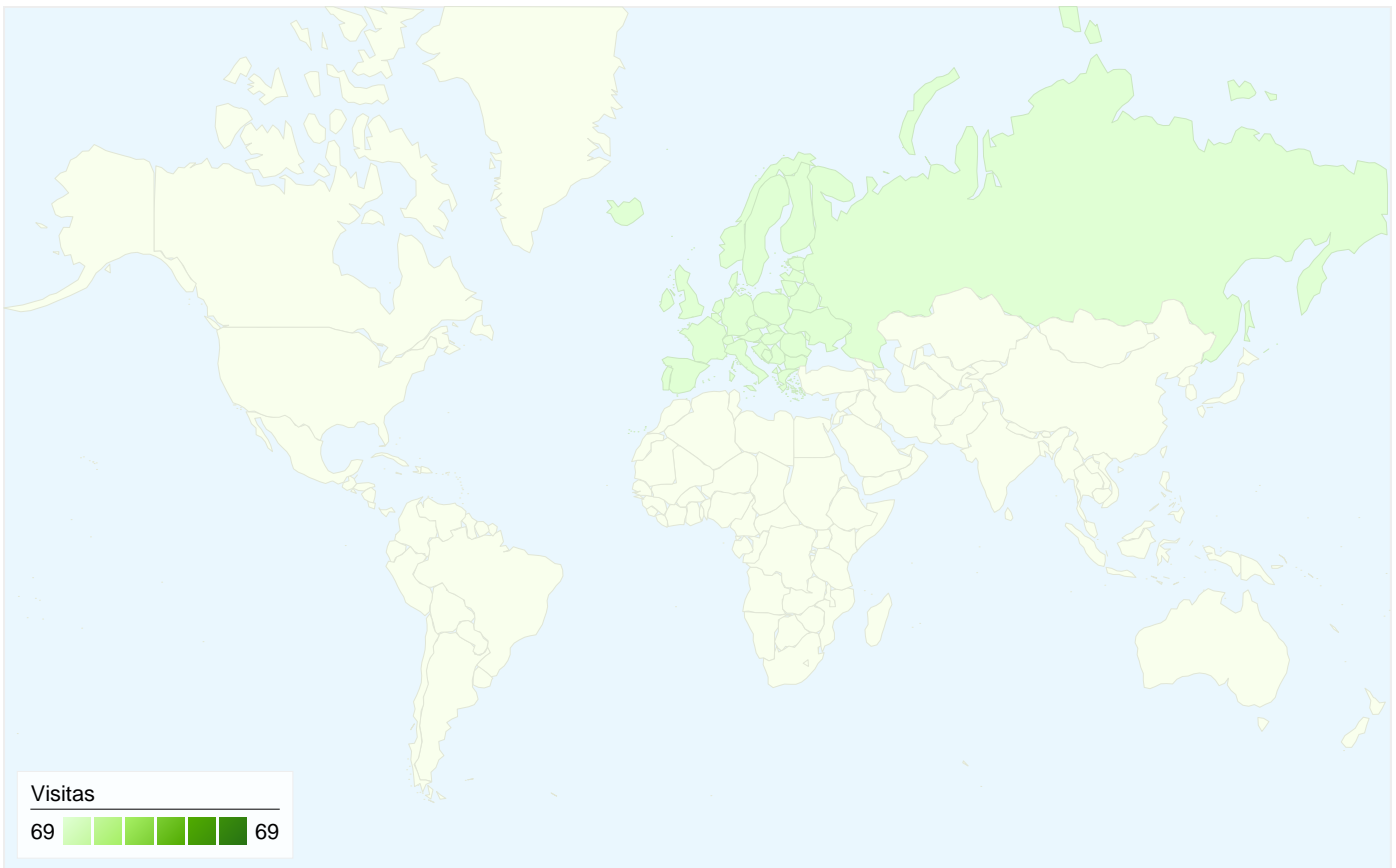

17 usuarios han visitado este sitio.

69 Visitas

17 Usuarios únicos absolutos

241 Páginas vistas

3,49 Promedio de páginas vistas

00:06:03 Tiempo en el sitio

39,13% Porcentaje de abandonos

24,64% Nuevas visitas

Visión general de las fuentes de tráfico

20/04/2007 - 20/05/2007

Todas las fuentes de tráfico han enviado un total de 69 visitas.

92,75% Tráfico directo

0,00% Sitios web de referencia

7,25% Motores de búsqueda

Las 69 visitas provinieron de 1 continentes.

Uso del sitio

Visitas 69 Porcentaje del total del sitio: 100,00%	Páginas/visita 3,49 Promedio del sitio: 3,49 (0,00%)	Promedio de tiempo en el sitio 00:06:03 Promedio del sitio: 00:06:03 (0,00%)	Porcentaje de visitas nuevas 24,64% Promedio del sitio: 24,64% (0,00%)	Porcentaje de abandonos 39,13% Promedio del sitio: 39,13% (0,00%)	
Continente	Visitas	Páginas/visita	Promedio de tiempo en el sitio	Porcentaje de visitas nuevas	Porcentaje de abandonos
Europe	69	3,49	00:06:03	24,64%	39,13%