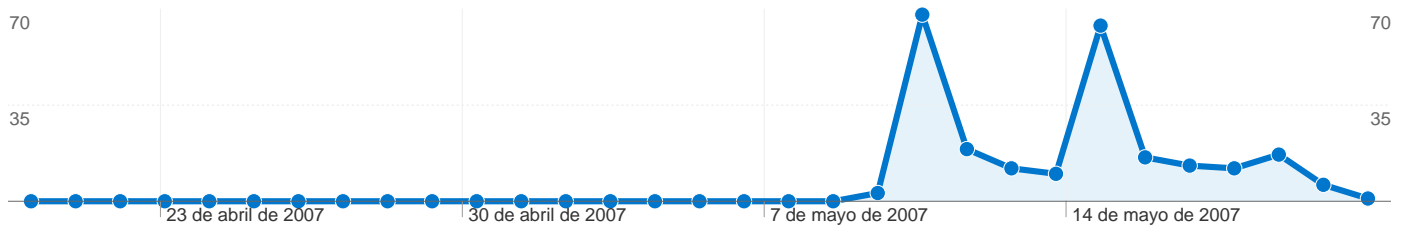

Visión general de las fuentes de tráfico

20/04/2007 - 20/05/2007

Todas las fuentes de tráfico han enviado un total de 69 visitas.

92,75% Tráfico directo

0,00% Sitios web de referencia

7,25% Motores de búsqueda

■ Tráfico directo
64 (92,75%)
■ Motores de búsqueda
5 (7,25%)

Fuentes de tráfico principales

Fuentes	Visitas	Porcentaje de visitas
(direct) ((none))	64	92,75%
google (organic)	5	7,25%

Palabras clave	Visitas	Porcentaje de visitas
hagane blog	3	60,00%
te echo de menos fotolog	1	20,00%
laffercillo valiente	1	20,00%

Las 69 visitas provinieron de 1 continentes.

Uso del sitio

Visitas 69 Porcentaje del total del sitio: 100,00%	Páginas/visita 3,49 Promedio del sitio: 3,49 (0,00%)	Promedio de tiempo en el sitio 00:06:03 Promedio del sitio: 00:06:03 (0,00%)	Porcentaje de visitas nuevas 24,64% Promedio del sitio: 24,64% (0,00%)	Porcentaje de abandonos 39,13% Promedio del sitio: 39,13% (0,00%)	
Continente	Visitas	Páginas/visita	Promedio de tiempo en el sitio	Porcentaje de visitas nuevas	Porcentaje de abandonos
Europe	69	3,49	00:06:03	24,64%	39,13%