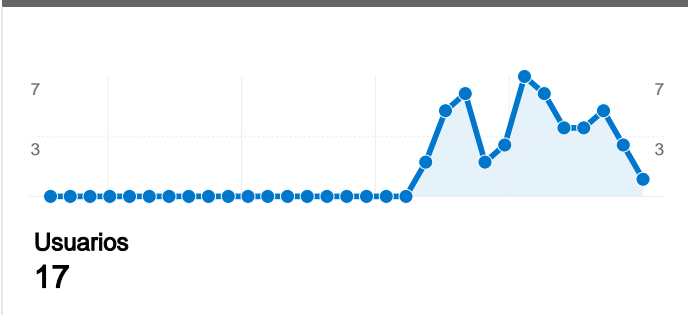

Uso del sitio

69 Visitas

241 Páginas vistas

3,49 Páginas/visita

00:06:03 Promedio de tiempo en el sitio

39,13% Porcentaje de abandonos

24,64% Porcentaje de visitas nuevas

Visión general de usuarios

Gráfico de visitas por ubicación world

Visión general de las fuentes de tráfico

Visión general del contenido

Páginas	Páginas vistas	Porcentaje de páginas vistas
/wordpress/index.php	103	42,74%
/wordpress/2007/05/13/metro-	31	12,86%
/wordpress/2007/05/08/64-mil-	26	10,79%
/wordpress/2007/05/10/los-	21	8,71%
/wp_pruebas/2007/05/10/hola-	17	7,05%

17 usuarios han visitado este sitio.

69 Visitas

17 Usuarios únicos absolutos

241 Páginas vistas

3,49 Promedio de páginas vistas

00:06:03 Tiempo en el sitio

39,13% Porcentaje de abandonos

24,64% Nuevas visitas

Las 69 visitas provinieron de 1 continentes.

Uso del sitio

Visitas 69 Porcentaje del total del sitio: 100,00%	Páginas/visita 3,49 Promedio del sitio: 3,49 (0,00%)	Promedio de tiempo en el sitio 00:06:03 Promedio del sitio: 00:06:03 (0,00%)	Porcentaje de visitas nuevas 24,64% Promedio del sitio: 24,64% (0,00%)	Porcentaje de abandonos 39,13% Promedio del sitio: 39,13% (0,00%)	
Continente	Visitas	Páginas/visita	Promedio de tiempo en el sitio	Porcentaje de visitas nuevas	Porcentaje de abandonos
Europe	69	3,49	00:06:03	24,64%	39,13%