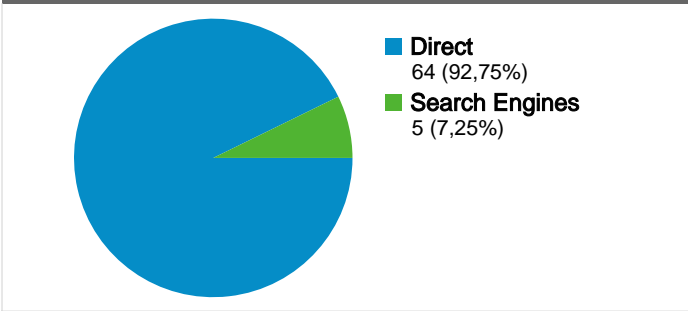

Uso del sitio

69 Visitas

241 Páginas vistas

3,49 Páginas/visita

00:06:03 Promedio de tiempo en el sitio

39,13% Porcentaje de abandonos

24,64% Porcentaje de visitas nuevas

Visión general de usuarios

Gráfico de visitas por ubicación world

Visión general de las fuentes de tráfico

Visión general del contenido

Páginas	Páginas vistas	Porcentaje de páginas vistas
/wordpress/index.php	103	42,74%
/wordpress/2007/05/13/metro-	31	12,86%
/wordpress/2007/05/08/64-mil-	26	10,79%
/wordpress/2007/05/10/los-	21	8,71%
/wp_pruebas/2007/05/10/hola-	17	7,05%

17 usuarios han visitado este sitio.

69 Visitas

17 Usuarios únicos absolutos

241 Páginas vistas

3,49 Promedio de páginas vistas

00:06:03 Tiempo en el sitio

39,13% Porcentaje de abandonos

24,64% Nuevas visitas

Las 69 visitas provinieron de 1 continentes.

Uso del sitio

Visitas 69 Porcentaje del total del sitio: 100,00%	Páginas/visita 3,49 Promedio del sitio: 3,49 (0,00%)	Promedio de tiempo en el sitio 00:06:03 Promedio del sitio: 00:06:03 (0,00%)	Porcentaje de visitas nuevas 24,64% Promedio del sitio: 24,64% (0,00%)	Porcentaje de abandonos 39,13% Promedio del sitio: 39,13% (0,00%)	
Continente	Visitas	Páginas/visita	Promedio de tiempo en el sitio	Porcentaje de visitas nuevas	Porcentaje de abandonos
Europe	69	3,49	00:06:03	24,64%	39,13%