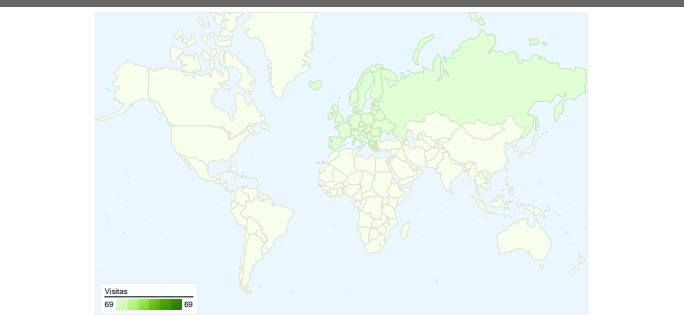

Uso del sitio

69 Visitas

241 Páginas vistas

3,49 Páginas/visita

00:06:03 Promedio de tiempo en el sitio

39,13% Porcentaje de abandonos

24,64% Porcentaje de visitas nuevas

Visión general de usuarios

Gráfico de visitas por ubicación world

Visión general de las fuentes de tráfico

Visión general del contenido

Páginas	Páginas vistas	Porcentaje de páginas vistas
/wordpress/index.php	103	42,74%
/wordpress/2007/05/13/metro-	31	12,86%
/wordpress/2007/05/08/64-mil-	26	10,79%
/wordpress/2007/05/10/los-	21	8,71%
/wp_pruebas/2007/05/10/hola-	17	7,05%

17 usuarios han visitado este sitio.

69 Visitas

17 Usuarios únicos absolutos

241 Páginas vistas

3,49 Promedio de páginas vistas

00:06:03 Tiempo en el sitio

39,13% Porcentaje de abandonos

24,64% Nuevas visitas

Las 69 visitas provinieron de 1 continentes.

Uso del sitio

Visitas 69 Porcentaje del total del sitio: 100,00%	Páginas/visita 3,49 Promedio del sitio: 3,49 (0,00%)	Promedio de tiempo en el sitio 00:06:03 Promedio del sitio: 00:06:03 (0,00%)	Porcentaje de visitas nuevas 24,64% Promedio del sitio: 24,64% (0,00%)	Porcentaje de abandonos 39,13% Promedio del sitio: 39,13% (0,00%)	
Continente	Visitas	Páginas/visita	Promedio de tiempo en el sitio	Porcentaje de visitas nuevas	Porcentaje de abandonos
Europe	69	3,49	00:06:03	24,64%	39,13%